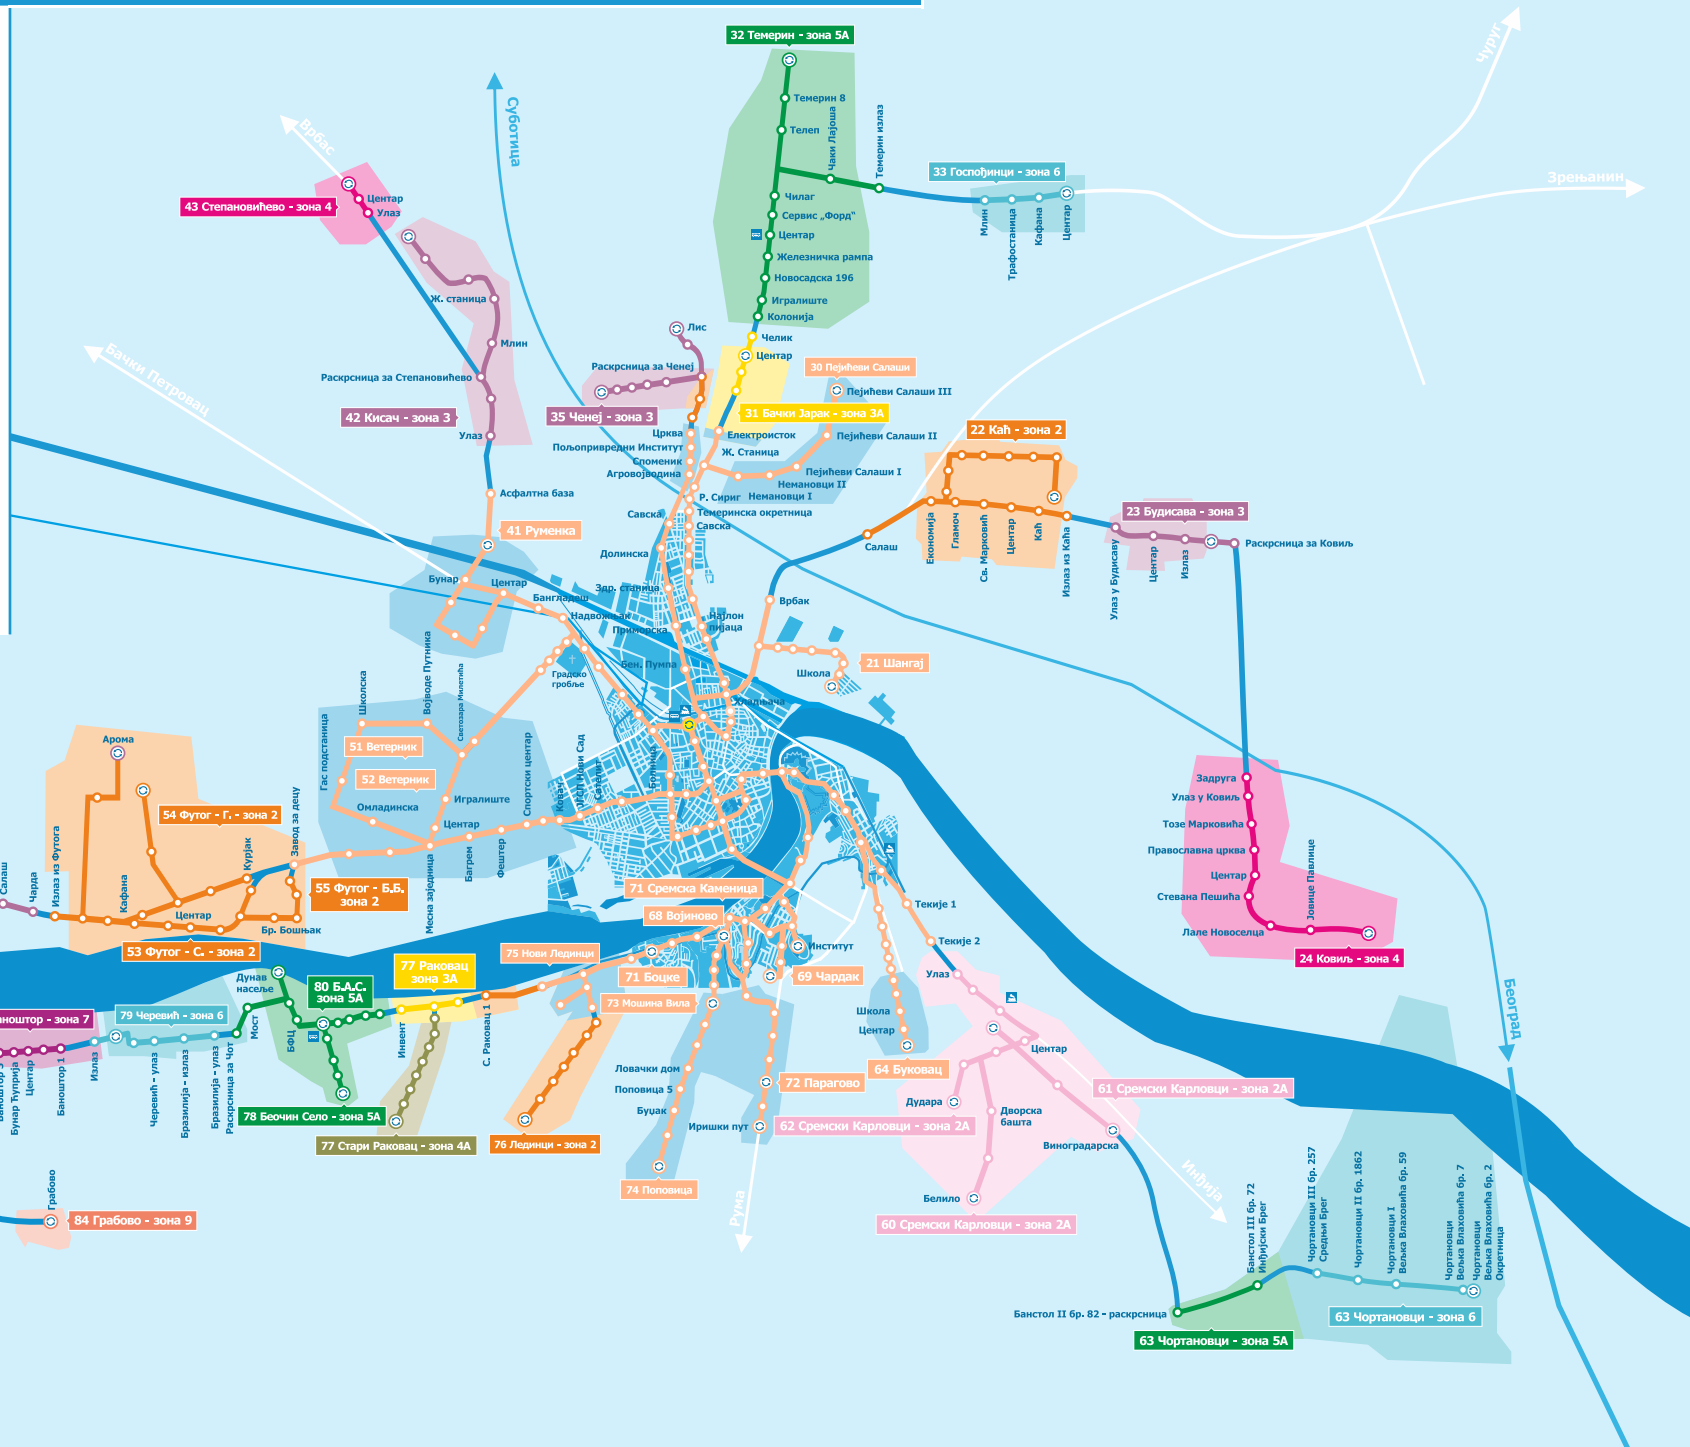

ЛЕГЕНДА

МРЕЖА ЛИНИЈА ЈГСП НОВИ САД У ПРИГРАДСКОМ И МЕЂУМЕСНОМ САОБРАЋАЈУ

- ЗОНА 1
- ЗОНА 2
- ЗОНА 2А
- ЗОНА 3
- ЗОНА 3А
- ЗОНА 4
- ЗОНА 4А
- ЗОНА 5А
- ЗОНА 6
- ЗОНА 7
- ЗОНА 8
- ЗОНА 9

84 Сусек / Луг - зона 9

84 Свилош - зона 8

84 Грабово - зона 9

78 Беоцин Село - зона 5А

77 Стари Раковац - зона 4А

80 Б.А.С. зона 5А

79 Черевий - зона 6

81 Банштор - зона 7

53 Футог - С. - зона 2

Курајак

Занод за децу

Бр. Бошњак

Бачка Паланка

Раскрсница

Кафана

Улаз у Бегеч

Агробегеч